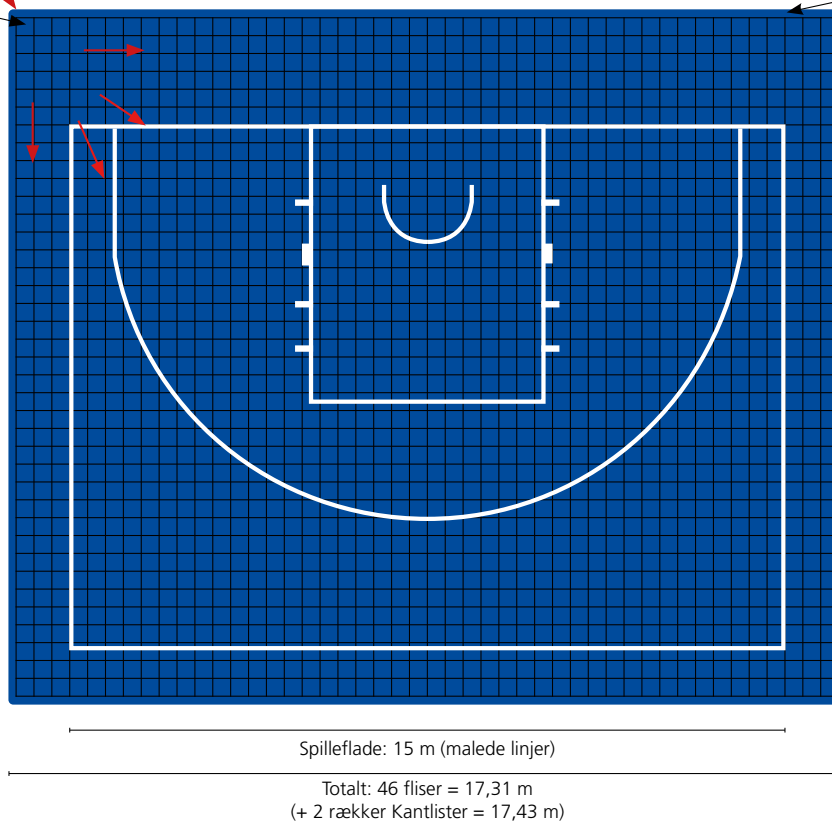

Installer altid fastgørelsesøjerne i samme retning!

Start lægningen her!

Vær venlig at bemærke! Når linjer laves med LINJELISTER, svarer de ikke præcist til linjestandarderne. Hvis 100% linjestandard kræves, skal alle linjer males.

ALLE RUNDE LINJER SKAL MALES!

Totalt: 37 fliser + 5 rækker med linjelist + 2 kantlister = 14,29 m

Spilleflade: 29 fliser + 3 rækker med linjelist = 11,06 m (11 m)

Installer altid fastgørelsesøjerne i samme retning!

Start lægningen her!

3-sekunderszone:
(malede linjer):
4,9 x 5,8 m

Totalt: 38 fliser = 14,30 m
(+ 2 rækker Kantlister = 14,42 m)

Spilleflade: 11 m (malede linjer)