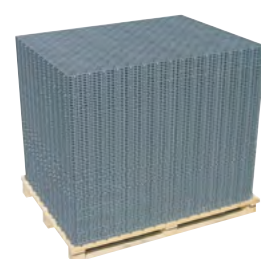

Til fast eller flytbart installation.

Læs mere på
www.bergoflooring.se

BASKETBALL MÅL 3x3

Marty Sports basketkurv "Basketball Goal 3x3" anbefales både af det svenske og det franske basketballforbund til udendørsspil, da den vurderes at give den bedst mulige spilleoplevelse gennem dens tilpassede overhæng (afstand mellem kurvstolpe og bagplade), slagfast plexiglasplade i fuld størrelse samt fleksibel og dunk-venlig kurv.