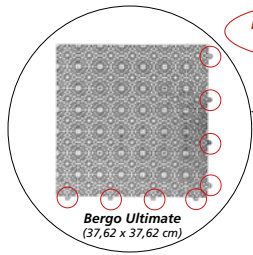

Installer altid fastgørelsesøjerne i samme retning!

Start lægningen her!

Vær venlig at bemærke! Når linjer laves med LINJELISTER, svarer de ikke præcist til linjestandarderne. Hvis 100% linjestandard kræves, skal alle linjer males.

ALLE RUNDE LINJER SKAL MALES!

Totalt: 37 fliser + 5 rækker med linjelist + 2 kantlister = 14,29 m

Spilleflade: 29 fliser + 3 rækker med linjelist = 11,06 m (11 m)