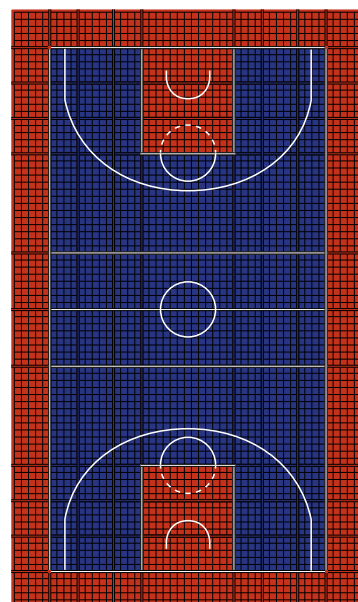

PAKKE 3

En fuldstørrelse basketballbane 5v5

- Integrerede linjelister
- Afrundede linjer males (farve inkluderet, men ikke selve malerarbejdet)
- Mulighed for flerfarvet bane

- En helbane på 611,51 m² (Spilleflade: 28 x 15 m, ekskl. sikkerhedsareal rundt om. Totalmål: 32,27 x 18,95 m). Kan også anvendes som to 3x3-baner. Inkl. gulv i standardfarver samt kantlister fra Danmarks Basketball Forbunds 3x3-gulvleverandør, Bergo Flooring (Bergo Ultimate-gulv af genanvendt plast). [Læs mere om udendørskurven her.](#)

- Två 3x3-kurv (udendørskurv) fra Marty Sports. Basketball Goal 3x3" inkl. slagfast plexiglasplade, dunk-venlig flexring, polstring af plade og kurvstolpe med overhæng på 2,25 m. [Læs mere om udendørskurven her.](#)

- Farve til specifikke basketlinjer (3-points-linje, No-charge-circle) er inkluderet i prisen. For pris på linjemaling, kontakt Nicolai Sommer, Saltex, tel. +45 30 15 36 56, mail: nicolai.sommer@saltex.eu)

Fås i et udvalg af standardfarver. Skab din egen basketballbane på bergocourtbuilder.com

Pakkeløsning 3: 184 400 DKK ekskl. moms*

- Tilvalg, efter tilbud: Logotryk

* Ekskl. levering og montering

Omkostninger til eventuel jordforberedelse kan forekomme, se næste side. (For plane underlag med asfalt og beton er ingen jordforberedelse nødvendig.)