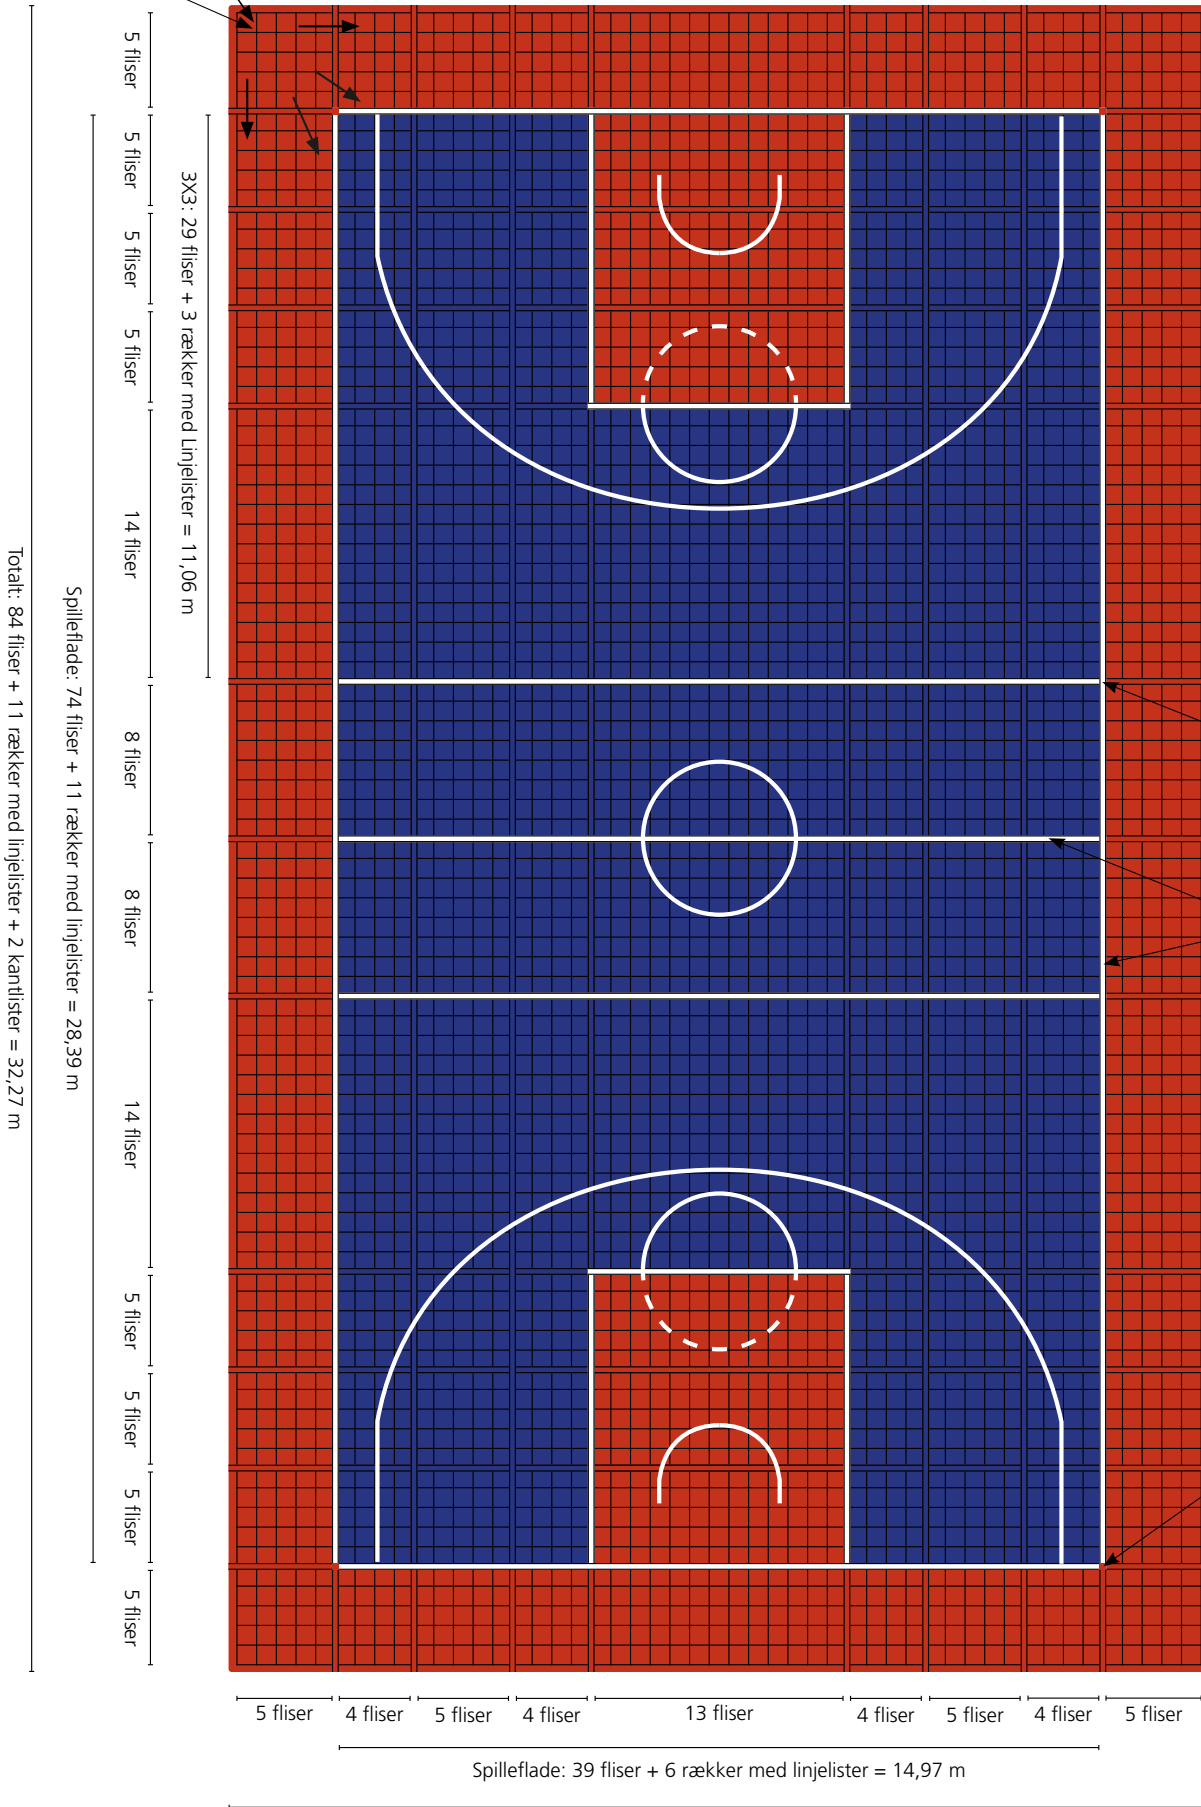

Installer altid fastgørelsesøjerne i samme retning!

Start lægningen her!

Vær venlig at bemærke! Når linjerne laves med LINJELISTER, svarer de ikke præcist til linjestandarderne. Hvis 100% linjestandarder er nødvendige, skal alle linjer males.

ALLE RUNDE LINJER SKAL MALES!

3-sekunderszone:
13 fliser x 15 fliser + 2 linjelist
= 4,9 x 5,75 m (4,9 x 5,8 m)