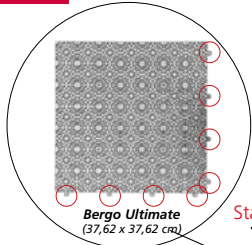

Installer altid fastgørelsesøjerne i samme retning!

Start lægningen her!

Vær venlig at bemærke! Når linjerne laves med LINJELISTER, svarer de ikke præcist til linjestandarderne. Hvis 100% linjestandarder er nødvendige, skal alle linjer males.

ALLE RUNDE LINJER SKAL MALES!

3-sekunderszone:
13 fliser x 15 fliser + 2 linjelist
= 4,9 x 5,75 m (4,9 x 5,8 m)