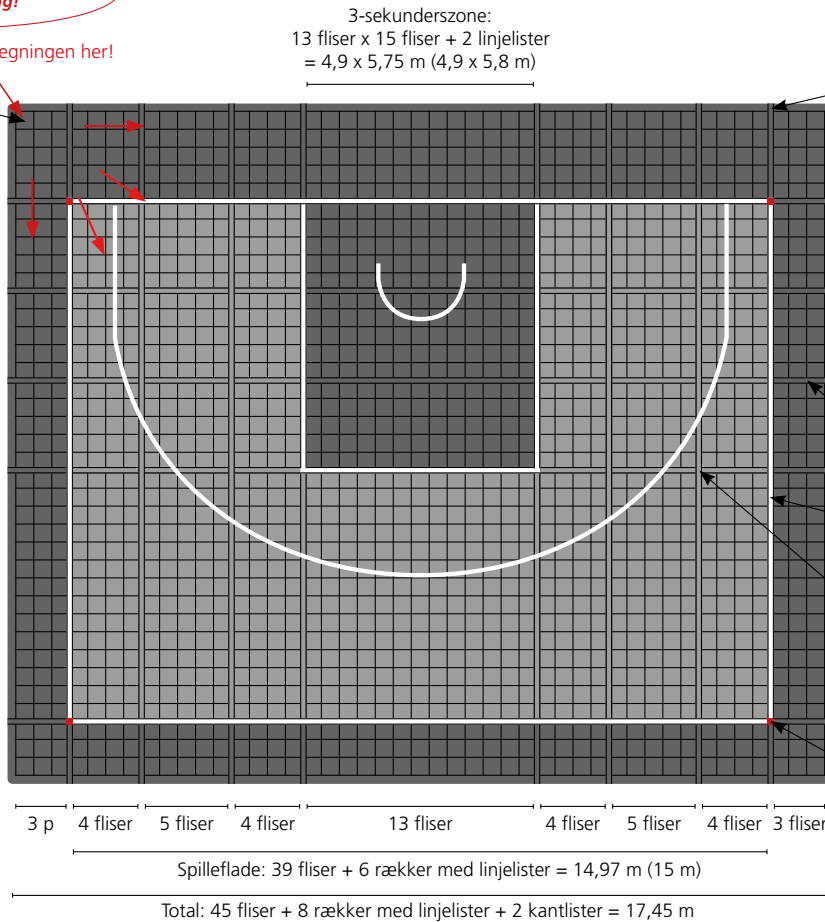

ALLE RUNDE LINJER SKAL MALES!

Totalt: 37 fliser + 5 rækker med linjelist + 2 kantlister = 14,29 m

Spilleflade: 29 fliser + 3 rækker med linjelist = 11,06 m (11 m)

Installer altid fastgørelsesøjerne i samme retning!