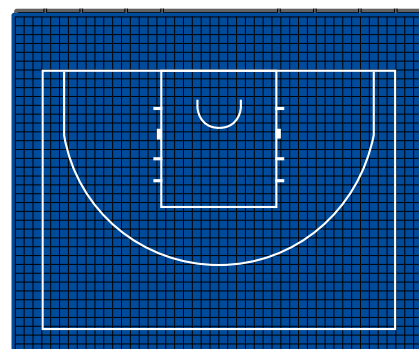

PAKKE 2

En 3x3-bane med officielle mål

- Malede linjer inkluderet
- En standardfarve til gulvet inkluderet – vælg mellem flere farver.

- En ensfarvet 3x3-bane på 251,3 m² (Spilleflade: 15 x 11 m, ekskl. sikkerhedsareal rundt om. Totalmål ca. 17,43 x 14,42 m) Gulv i standardfarve inkl. kantlister og færdigmaledede linjer** i henhold til officielle mål fra Danmarks Basketball Forbunds officielle 3x3-gulvleverandør, Bergo Flooring (Bergo Ultimate-gulv af genanvendt plast) [Læs mere om sportsgulvet her.](#)

- En 3x3-kurv (udendørskurv) fra Marty Sports. Basketball Goal 3x3" inkl. slagfast plexiglasplade, dunk-venlig flexring, polstring af plade og kurvstolpe med overhæng på 2,25 m. [Læs mere om udendørskurven her.](#)

Pakkeløsning 2: 92 950 DKK ekskl. moms*

- Tilvalg, efter tilbud: Logotryk

* Ekskl. levering og montering

Omkostninger til eventuel jordforberedelse kan forekomme, se næste side.
(For plane underlag med asfalt og beton er ingen jordforberedelse nødvendig.)

** Specialtilbuddet for færdigmaledede linjer gælder eksklusivt for Danmarks Basketball Forbund.

Ensfarvet 3x3-bane inklusive malede linjer.

Fås i et udvalg af standardfarver.

Skab din egen basketballbane på

bergocourtbuilder.com