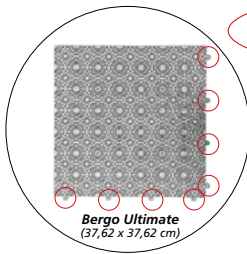

Bergo Ultimate
(37,62 x 37,62 cm)

Installer altid fastgørelsesøjerne i samme retning!

Start lægningen her!

3-sekunderszone:
(malede linjer):
4,9 x 5,8 m

Totalt: 38 fliser = 14,30 m
(+ 2 rækker Kantlister = 14,42 m)

Spilleflade: 11 m (malede linjer)