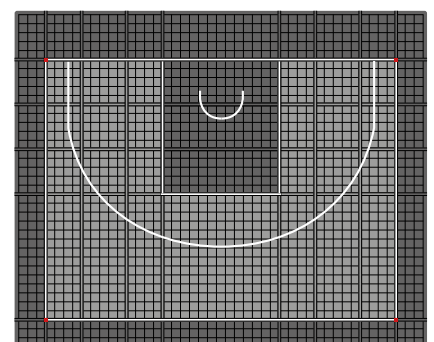

• En 3x3-bane – 249,36 m² (Spilleflade: 14,97 x 11,06 m, ekskl. sikkerhedsareal rundt om. Totalmål ca. 17,45 x 14,29 m) Inkluderer gulv i standardfarver med integrerede linjelister og kantlister fra Danmarks Basketball Forbunds officielle 3x3-gulvleverandør, Bergo Flooring. (Bergo Ultimate-gulv fremstillet af genanvendt plast). [Læs mere om sportsgulvet her.](#)

• En 3x3-kurv (udendørskurv) fra Marty Sports. Basketball Goal 3x3" inkl. slagfast plexiglasplade, dunk-venlig flexring, polstring af plade og kurvstolpe med overhæng på 2,25 m. [Læs mere om udendørskurven her.](#)

En- eller flerfarvet 3x3-bane. Linjer af linjelister. Fås i et udvalg af standardfarver. Skab din egen basketballbane på bergocourtbuilder.com

PAKKE 2

En 3x3-bane med officielle mål

- Malede linjer inkluderet
- En standardfarve til gulvet inkluderet – vælg mellem flere farver.