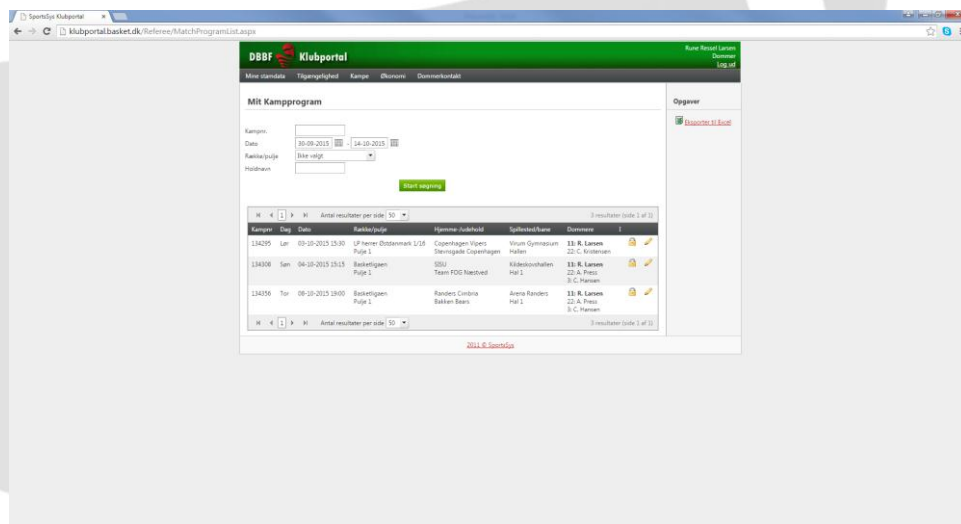

Kampe

Her kan du se dit løbende kampprogram, samt rette kørsel ved samkørsel. Er der mere end 50 km til en kamp hver vej, er der krav om samkørsel mellem dommerne. Såfremt dette ikke overholdes vil DBBF tilbageholde transportgodtgørelsen indtil det er afklaret hvem som har kørt, evt. kun udbetale ½ kørsel til begge dommere.

Økonomi

Her kan du se historikken på hvor meget og hvornår du har fået udbetalt honorar, kørsel mm. fra DBBF. Dette kan også eksporteres til Excel.

Dommerkontakt

Her kan du finde kontaktinfo på dine meddommere, sådan at i kan aftale mødetid mm. til jeres næste kamp.

Hvis du mangler brugernavn/adgangskode kontakt administrationen på nedenstående.

Såfremt du har yderligere spørgsmål, så bedes du kontakte DBBF's administration på:

info@basket.dk eller tlf. 43262420

Tak for din indsats som dommer.

DBBF's Dommerudvalg, Turneringsudvalg & administrationen.