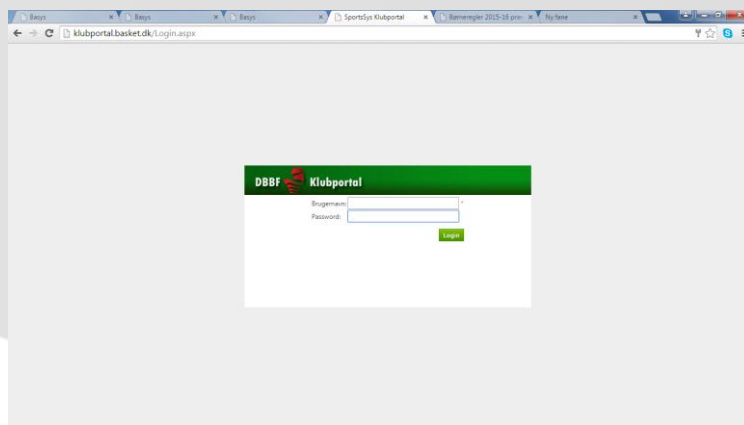

København, den 30. september 2015

Dommervejledning i klubportalen.

Hver enkelt dommer har en unik adgangskode til

Klubportal.basket.dk

Når du er logget ind ser du denne side.

DBBF Klubportal Rune Ressel Larsen
Dommer
Log ud